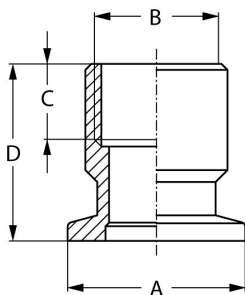

KF Ground joint plug

DN	A	B	C	D	E			AISI304	
10	30	18,8	38	47,5	NS 19/38			136701	69,10
25	40	18,8	38	49	NS 19/38			136704	76,20
25	40	29,2	32	41,5	NS 29/32			136804	81,10
40	55	29,2	32	43,5	NS 29/32			136806	105,30
40	55	45	40	49,5	NS 45/40			136906	114,30