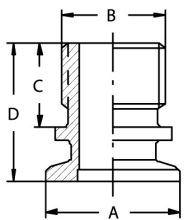

KF Small flanges DIN 28403 + ISO 2861, Stainless steel, Aluminium
Art.No
EUR
Art.No
EUR
KF Screw-on flange

DN	A	B	C	D	E			AISI304-FKM	
10	30	G 3/8"	13	35	SW17			136401	66,30
16	30	G 1/2"	13	35	SW22			136402	66,30
25	40	G 1"	18	45	SW32			136404	90,00

KF Screw-in glue-flange

DN	A	B	C	D				AISI304	
10	30	G 3/8"	12	25				137601	35,10
16	30	G 1/2"	12	25				137602	35,10
25	40	G 3/4"	17	30				137604	43,20
25	40	G 1"	17	30				137704	43,20
40	55	G 1,25"	17	30				137606	48,10
40	55	G 1,5"	17	30				137706	48,10
50	75	G 2"	22	35				137607	59,40

KF Screw-on glue-flange

DN	A	B	C	D				AISI304	
10	30	G 3/8"	15	30				137801	36,90
16	30	G 1/2"	14	30				137802	36,90
25	40	G 3/4"	14	30				137804	46,60
40	55	G 1"	14	30				137806	51,20
50	75	G 1,5"	19	35				137807	73,40
50	75	G 2"	17	35				137907	78,90