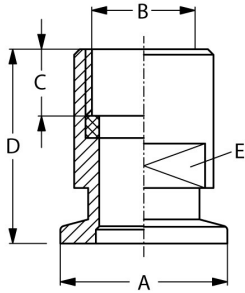

KF Small flanges DIN 28403 + ISO 2861, Stainless steel, Aluminium
Art.No
EUR
Art.No
EUR
KF Screw-on flange

DN	A	B	C	D	E			AISI304-FKM	
10	30	G 3/8"	13	35	SW17			136401	66,30
16	30	G 1/2"	13	35	SW22			136402	66,30
25	40	G 1"	18	45	SW32			136404	90,00

KF Screw-in glue-flange

DN	A	B	C	D				AISI304	
10	30	G 3/8"	12	25				137601	35,10
16	30	G 1/2"	12	25				137602	35,10
25	40	G 3/4"	17	30				137604	43,20
25	40	G 1"	17	30				137704	43,20
40	55	G 1,25"	17	30				137606	48,10
40	55	G 1,5"	17	30				137706	48,10
50	75	G 2"	22	35				137607	59,40