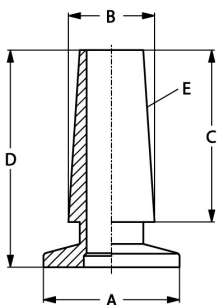

LINNE MANN
Rohrverbindungen • Edelstahlarmaturen
Pipe connections • Stainless steel fittings

LINNEMANN GmbH • Heerweg 14-16
72070 Tübingen / Germany

Fon: +49 (0) 7071 97555-0
Fax: +49 (0) 7071 97555-10

E-Mail: info@linnemann-online.com
Internet: www.linnemann-online.com